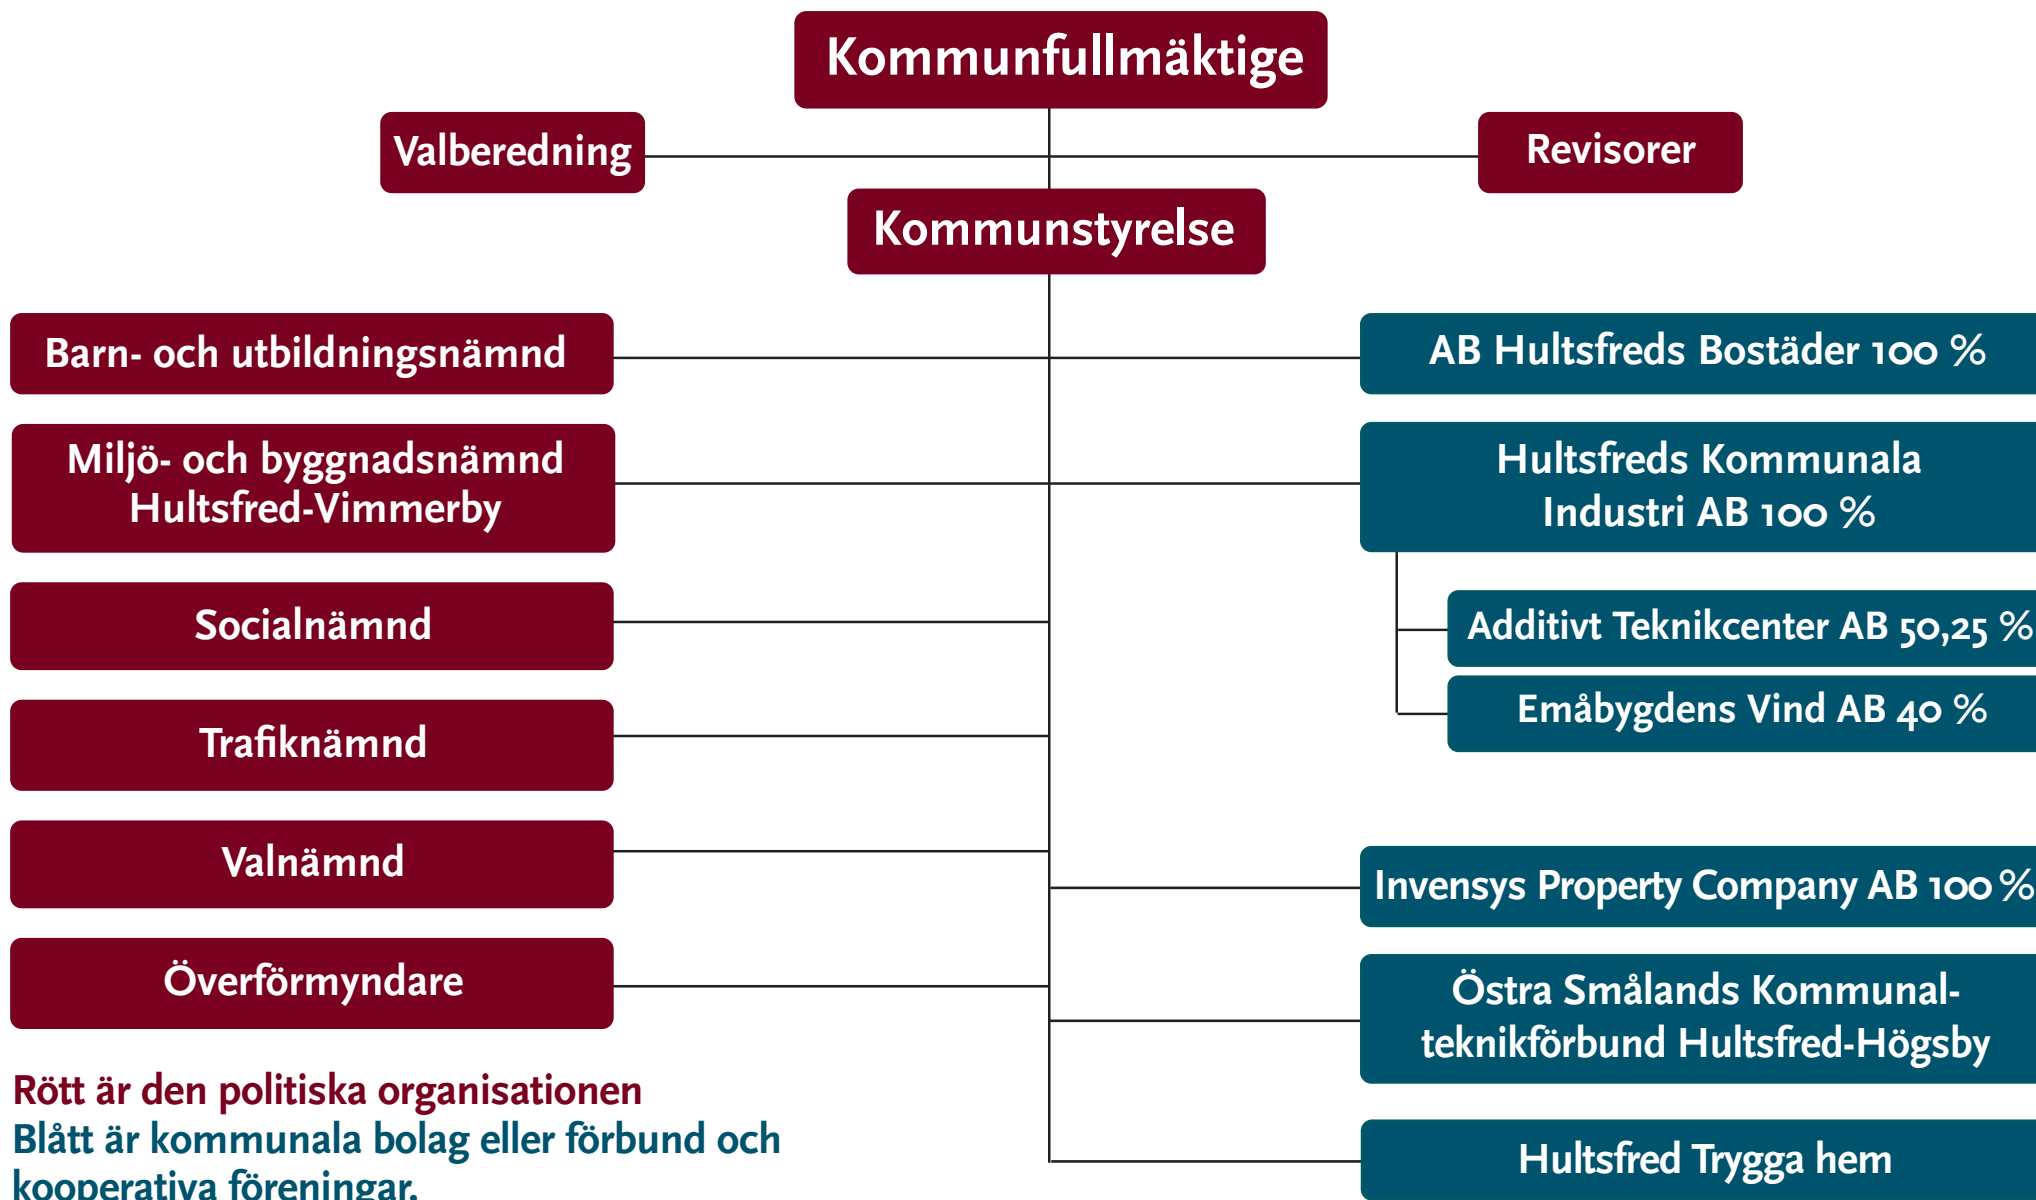

# Hultsfreds kommun - koncernstruktur

Rött är den politiska organisationen  
Blått är kommunala bolag eller förbund och kooperativa föreningar.