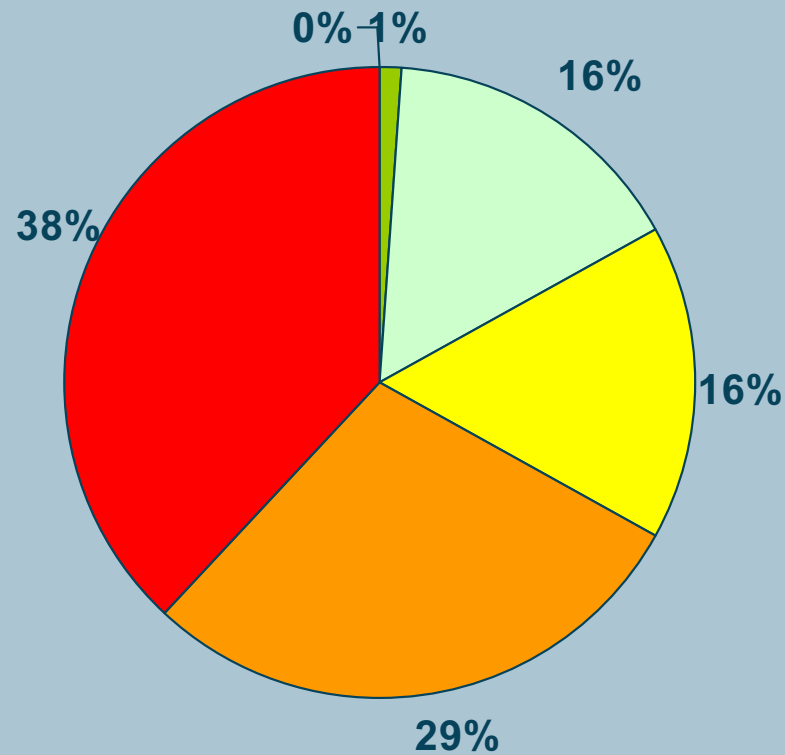

Har du gått på en teaterföreställning i Hultsfreds kommun?

Norra Kommunen -
Hultsfred Vena och Silverdalen

- Någon/några gånger/ vecka
- Någon/några gånger/ år
- Aldrig men något intresse

Södra Kommunen -
Virserum Järnforsen Målilla Mörlunda och

- Någon/några gånger/ månad
- Aldrig men mycket stort intresse
- Aldrig och inget intresse