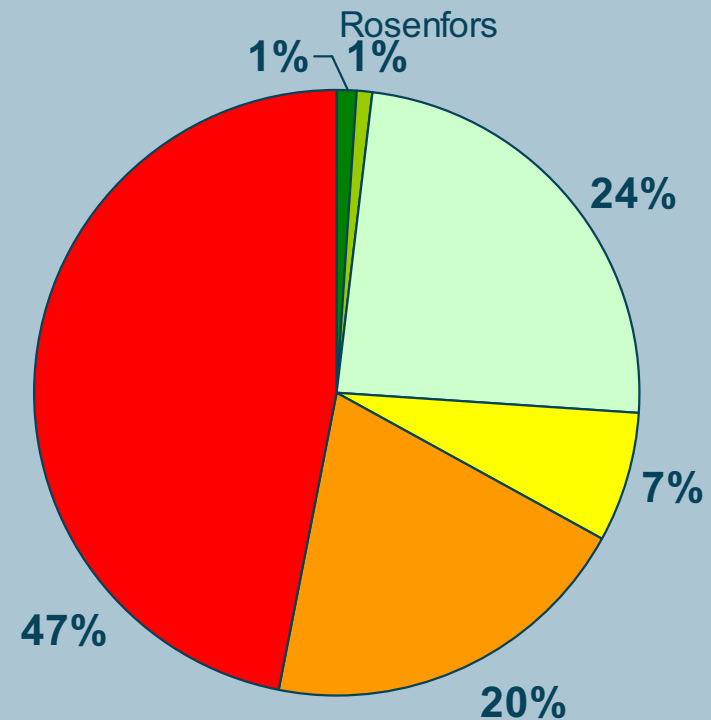

Har du gått på en teaterföreställning i Hultsfreds kommun?

Norra Kommunen -
Hultsfred Vena och Silverdalen

- Någon/några gånger/ vecka
- Någon/några gånger/ år
- Aldrig men något intresse

Södra Kommunen -
Virserum Järnforsen Målilla Mörlunda och

- Någon/några gånger/ månad
- Aldrig men mycket stort intresse
- Aldrig och inget intresse