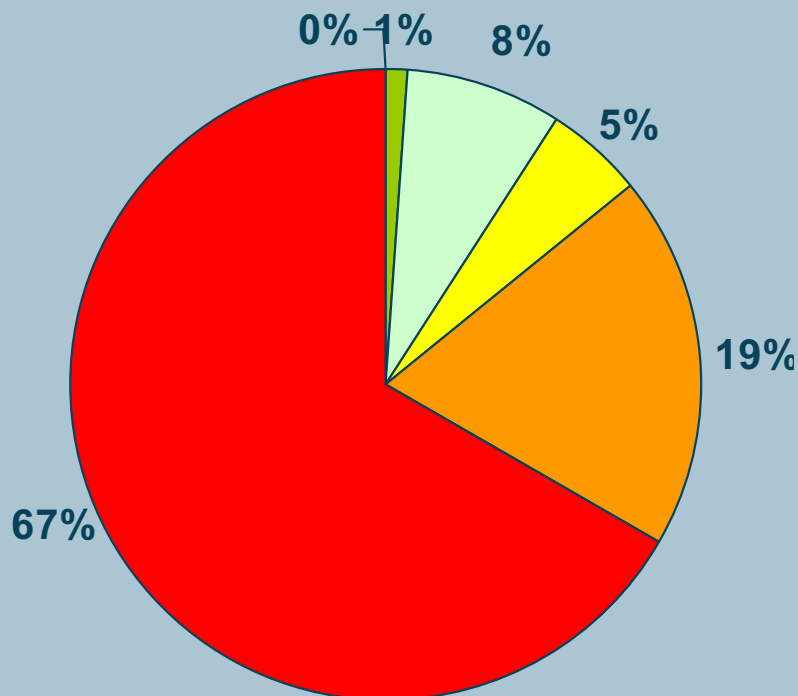

Har du nyttjat ishall/ bandybana?

Norra Kommunen -
Hultsfred Vena och Silverdalen

- Någon/några gånger/ vecka
- Någon/några gånger/ år
- Aldrig men något intresse

Södra Kommunen -
Virserum Järnforsen Målilla Mörlunda och

- Någon/några gånger/ månad
- Aldrig men mycket stort intresse
- Aldrig och inget intresse