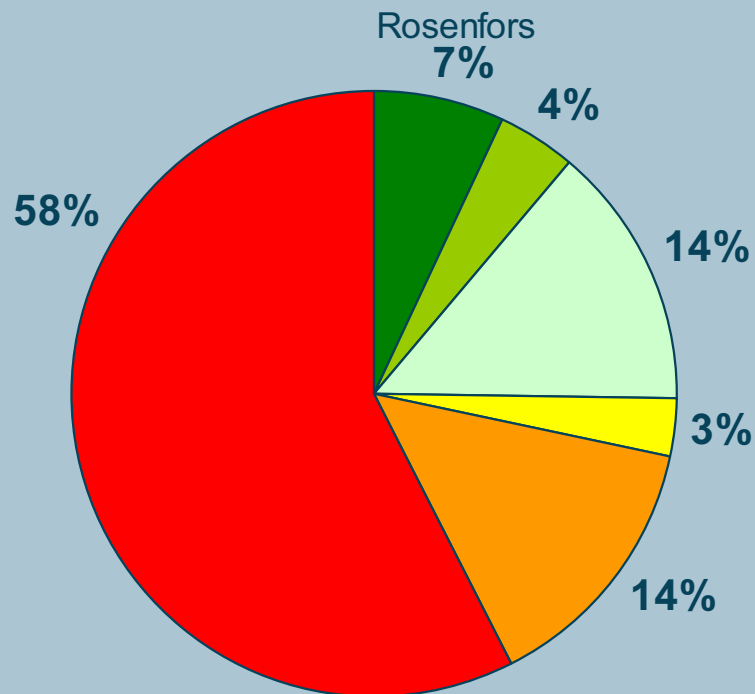

Har du nyttjat ishall/ bandybana?

Norra Kommunen -
Hultsfred Vena och Silverdalen

- Någon/några gånger/ vecka
- Någon/några gånger/ år
- Aldrig men något intresse

Södra Kommunen -
Virserum Järnforsen Målilla Mörlunda och

- Någon/några gånger/ månad
- Aldrig men mycket stort intresse
- Aldrig och inget intresse