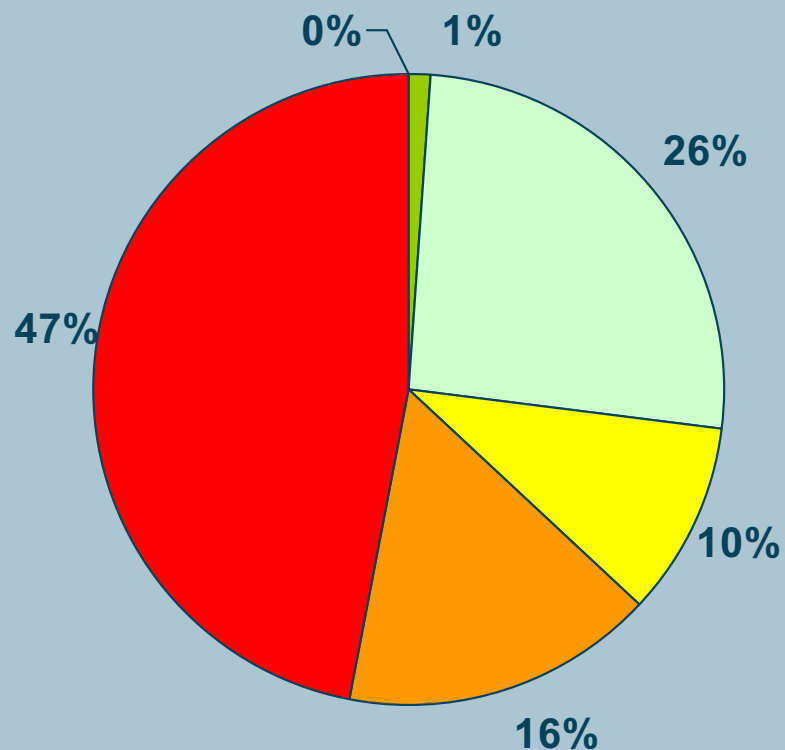

## Har du besökt någon konstutställning inom kommunen?

Norra Kommunen -  
Hultsfred Vena och Silverdalen

- Någon/några gånger/ vecka
- Någon/några gånger/ år
- Aldrig men något intresse

Södra Kommunen -  
Virserum Järnforsen Målilla Mörlunda och

- Någon/några gånger/ månad
- Aldrig men mycket stort intresse
- Aldrig och inget intresse