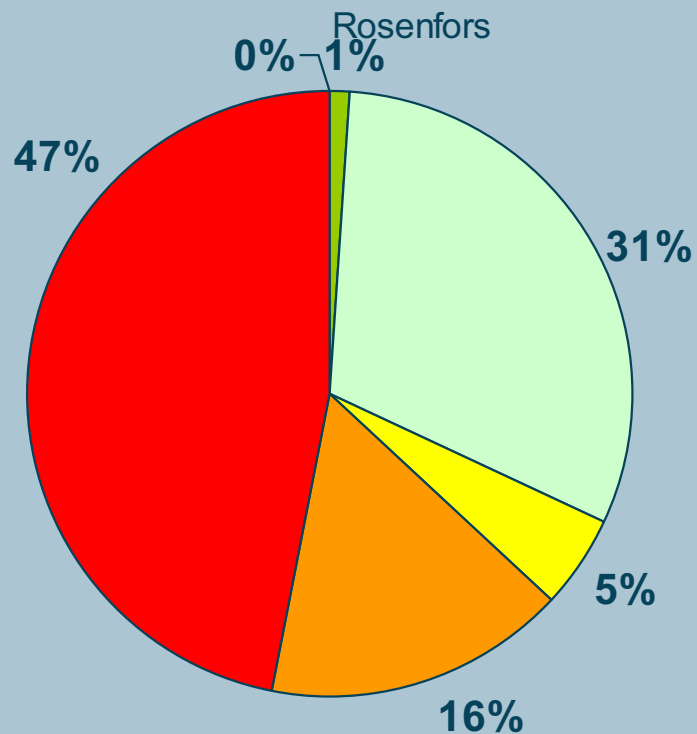

## Har du besökt någon konstutställning inom kommunen?

Norra Kommunen -  
Hultsfred Vena och Silverdalen

- Någon/några gånger/ vecka
- Någon/några gånger/ år
- Aldrig men något intresse

Södra Kommunen -  
Virserum Järnforsen Målilla Mörlunda och

- Någon/några gånger/ månad
- Aldrig men mycket stort intresse
- Aldrig och inget intresse