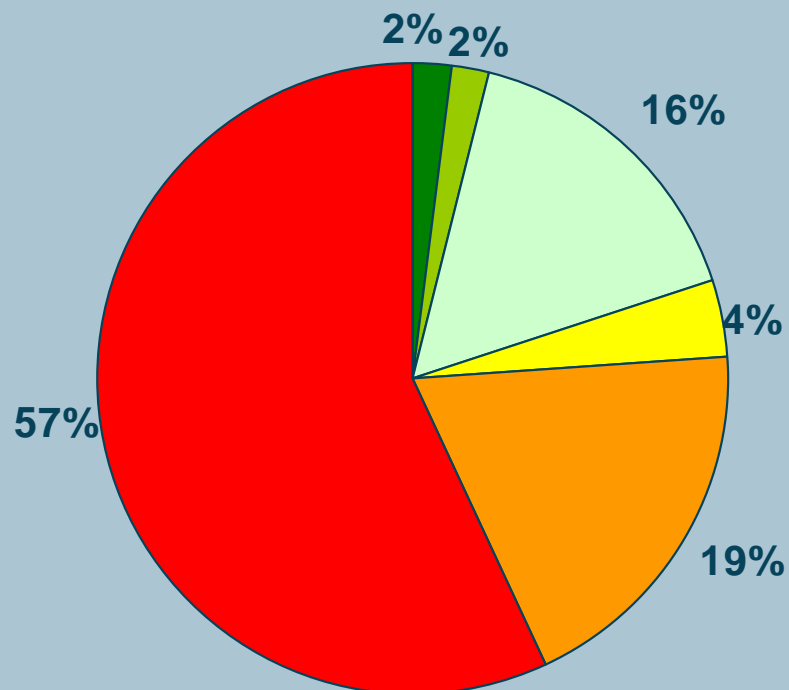

Har du besökt ishall/ bandybana?

Norra Kommunen -
Hultsfred Vena och Silverdalen

- Någon/några gånger/ vecka
- Någon/några gånger/ år
- Aldrig men något intresse

Södra Kommunen -
Virserum Järnforsen Målilla Mörlunda och
Rosenfors

- Någon/några gånger/ månad
- Aldrig men mycket stort intresse
- Aldrig och inget intresse