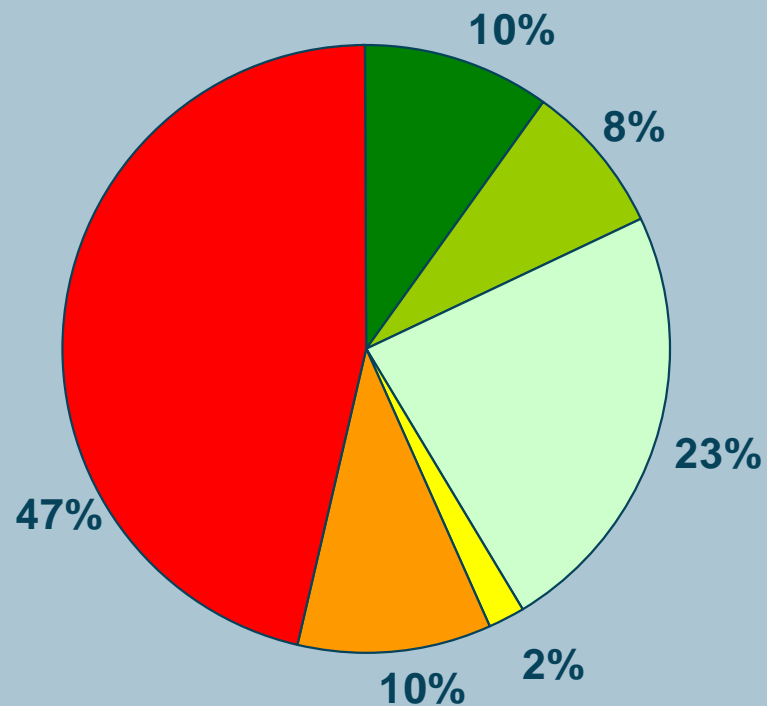

Har du besökt ishall/ bandybana?

Norra Kommunen -
Hultsfred Vena och Silverdalen

- Någon/några gånger/ vecka
- Någon/några gånger/ år
- Aldrig men något intresse

Södra Kommunen -
Virserum Järnforsen Målilla Mörlunda och
Rosenfors

- Någon/några gånger/ månad
- Aldrig men mycket stort intresse
- Aldrig och inget intresse