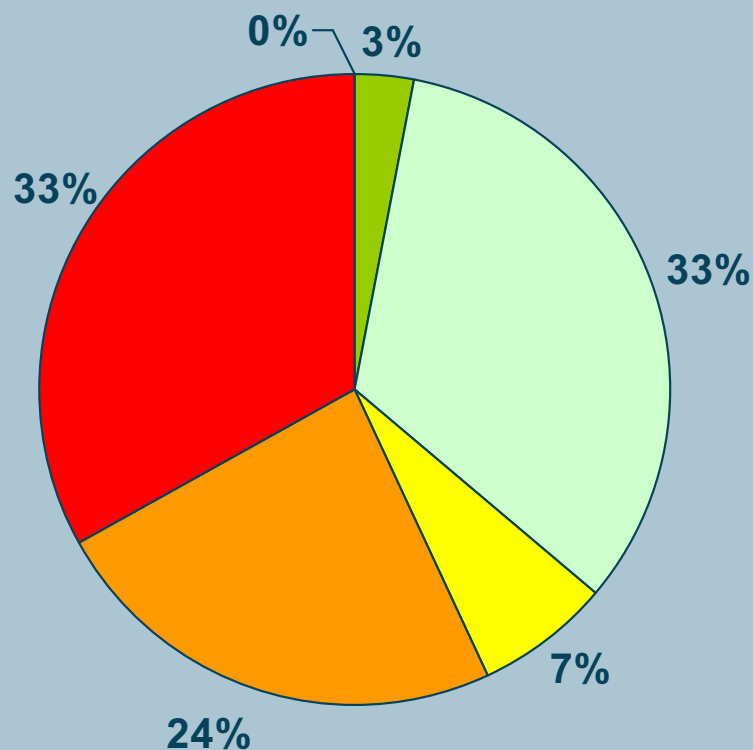

## Har du besökt eller kontaktat Turistbyrån?

Norra Kommunen -  
Hultsfred Vena och Silverdalen

- Någon/några gånger/ vecka
- Någon/några gånger/ år
- Aldrig men något intresse

Södra Kommunen -  
Virserum Järnforsen Målilla Mörlunda och  
Rosenfors

- Någon/några gånger/ månad
- Aldrig men mycket stort intresse
- Aldrig och inget intresse