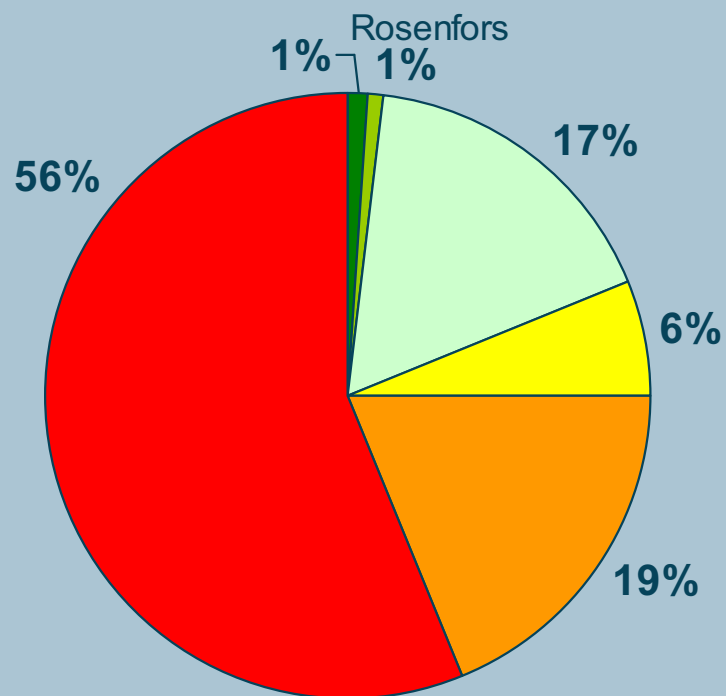

## Har du besökt eller kontaktat Turistbyrån?

Norra Kommunen -  
Hultsfred Vena och Silverdalen

- Någon/några gånger/ vecka
- Någon/några gånger/ år
- Aldrig men något intresse

Södra Kommunen -  
Virserum Järnforsen Målilla Mörlunda och  
Rosenfors

- Någon/några gånger/ månad
- Aldrig men mycket stort intresse
- Aldrig och inget intresse