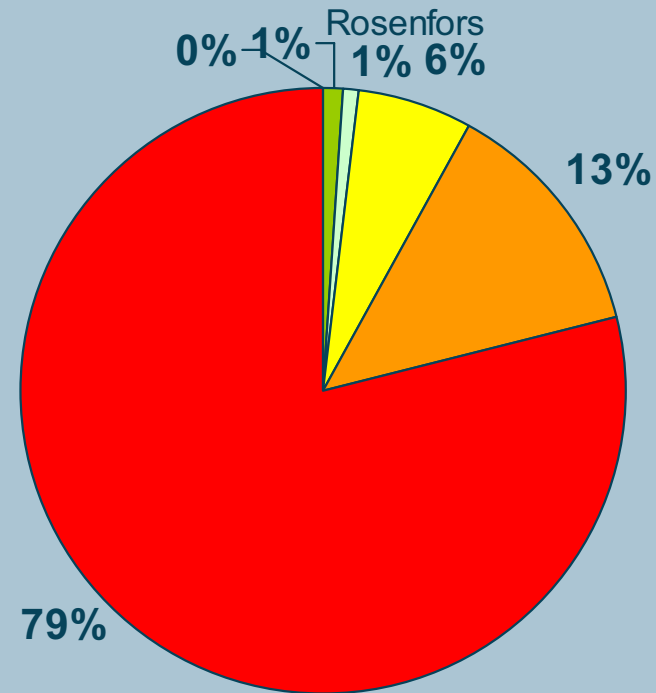

Har du spelat golf på Tobo golfbana?

Norra Kommunen -
Hultsfred Vena och Silverdalen

- Någon/några gånger/ vecka
- Någon/några gånger/ år
- Aldrig men något intresse

Södra Kommunen -
Virserum Järnforsen Målilla Mörlunda och
Rosenfors

- Någon/några gånger/ månad
- Aldrig men mycket stort intresse
- Aldrig och inget intresse