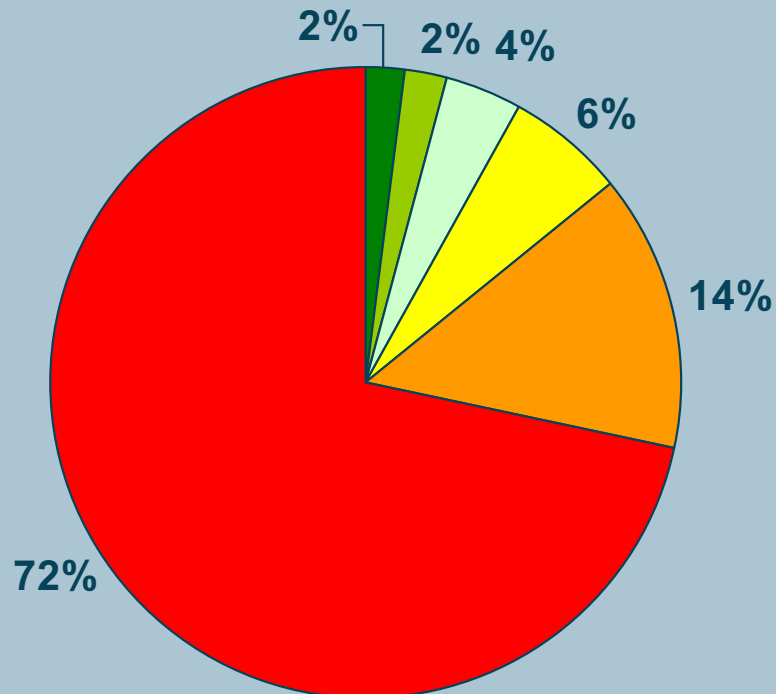

Har du spelat golf på Tobo golfbana?

Norra Kommunen -
Hultsfred Vena och Silverdalen

- Någon/några gånger/ vecka
- Någon/några gånger/ år
- Aldrig men något intresse

Södra Kommunen -
Virserum Järnforsen Målilla Mörlunda och
Rosenfors

- Någon/några gånger/ månad
- Aldrig men mycket stort intresse
- Aldrig och inget intresse