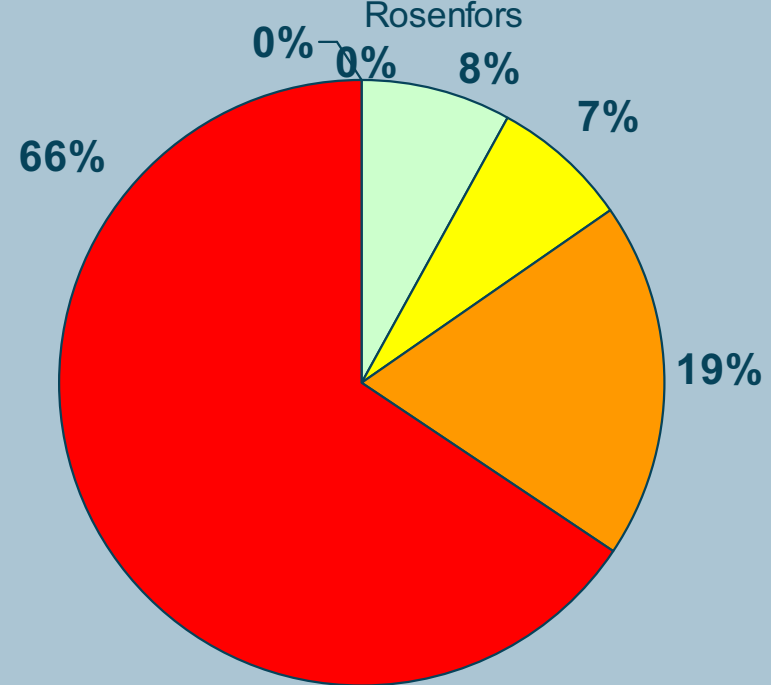

Har du besökt Tisdagar på Valhall?

Norra Kommunen -
Hultsfred Vena och Silverdalen

- Någon/några gånger/ vecka
- Någon/några gånger/ månad
- Någon/några gånger/ år
- Aldrig men något intresse

Södra Kommunen -
Virserum Järnforsen Målilla Mörlunda och
Rosenfors