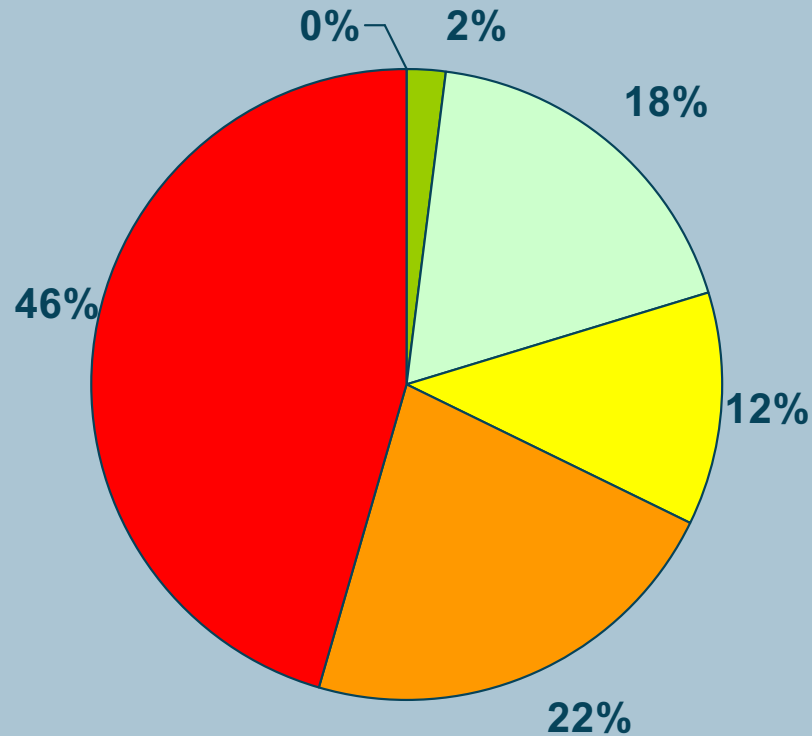

Har du besökt Tisdagar på Valhall?

Norra Kommunen -
Hultsfred Vena och Silverdalen

- Någon/några gånger/ vecka
- Någon/några gånger/ månad
- Någon/några gånger/ år
- Aldrig men något intresse

Södra Kommunen -
Virserum Järnforsen Målilla Mörlunda och
Rosenfors