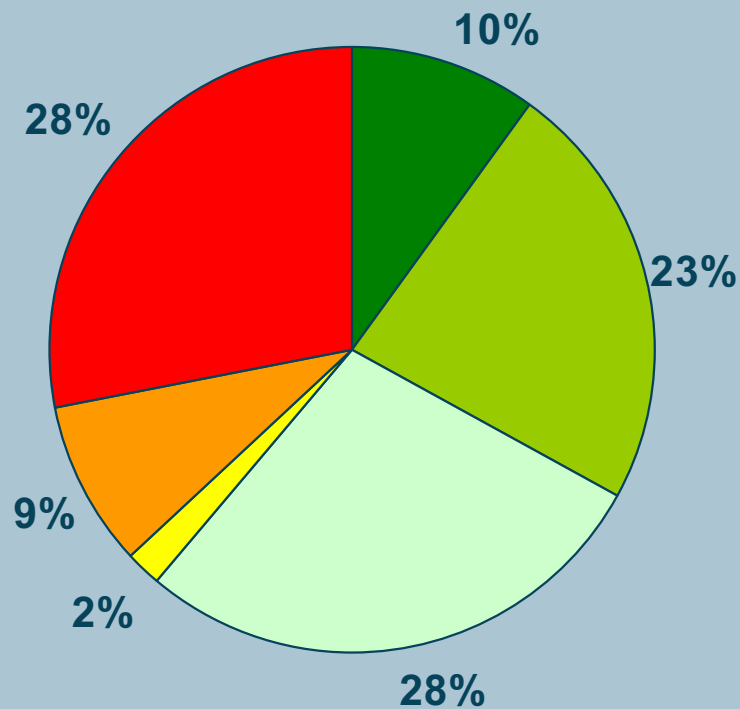

Har du besökt en speedwaymatch i Målilla?

Norra Kommunen -
Hultsfred Vena och Silverdalen

- Någon/några gånger/ vecka
- Någon/några gånger/ år
- Aldrig men något intresse

Södra Kommunen -
Virserum Järnforsen Målilla Mörlunda och
Rosenfors

- Någon/några gånger/ månad
- Aldrig men mycket stort intresse
- Aldrig och inget intresse