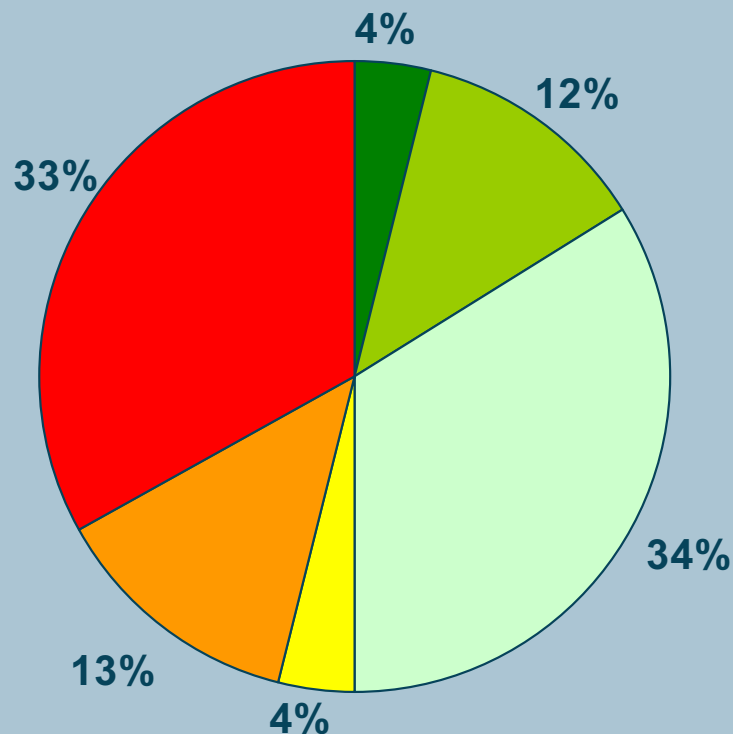

Har du besökt en speedwaymatch i Målilla?

Norra Kommunen -
Hultsfred Vena och Silverdalen

- Någon/några gånger/ vecka
- Någon/några gånger/ år
- Aldrig men något intresse

Södra Kommunen -
Virserum Järnforsen Målilla Mörlunda och
Rosenfors

- Någon/några gånger/ månad
- Aldrig men mycket stort intresse
- Aldrig och inget intresse