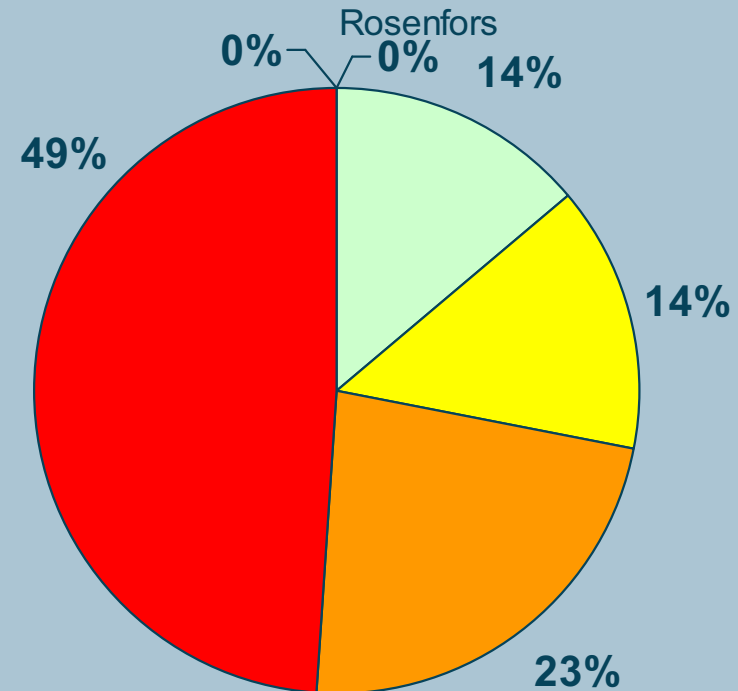

Har du åkt smalspåret?

Norra Kommunen -
Hultsfred Vena och Silverdalen

- Någon/några gånger/ vecka
- Någon/några gånger/ år
- Aldrig men något intresse

Södra Kommunen -
Virserum Järnforsen Målilla Mörlunda och
Rosenfors