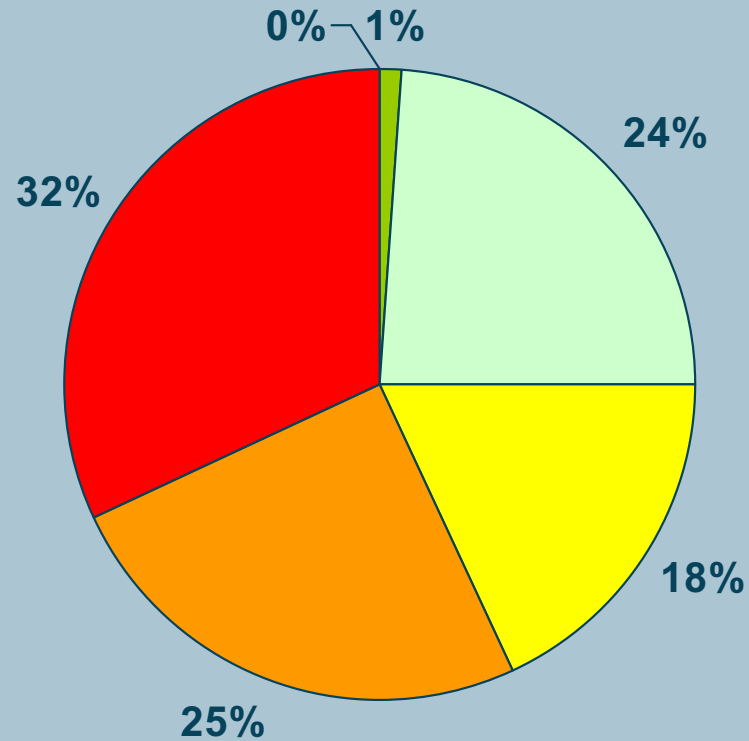

Har du åkt smalspåret?

Norra Kommunen -
Hultsfred Vena och Silverdalen

- Någon/några gånger/ vecka
- Någon/några gånger/ år
- Aldrig men något intresse

Södra Kommunen -
Virserum Järnforsen Målilla Mörlunda och
Rosenfors

- Någon/några gånger/ månad
- Aldrig men mycket stort intresse
- Aldrig och inget intresse