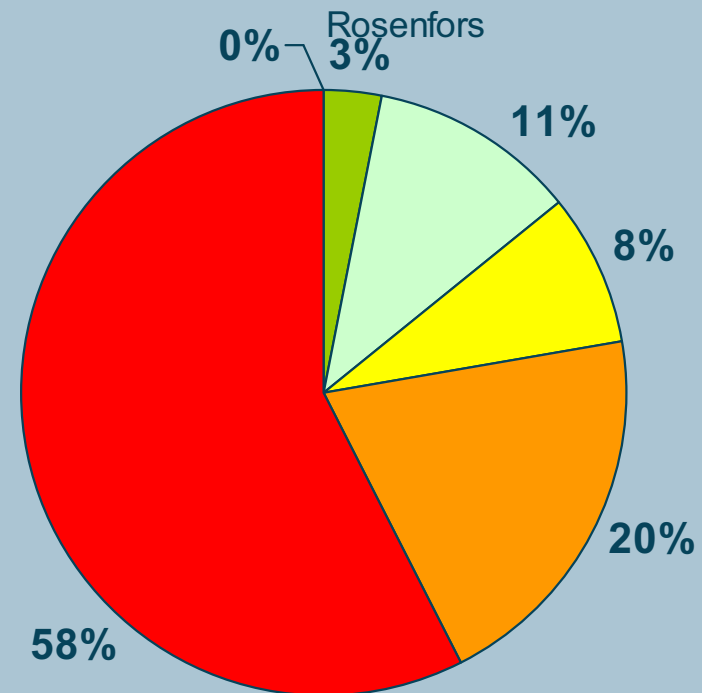

## Har du gått på en rock-/popkonsert i Hultsfreds kommun?

Norra Kommunen -  
Hultsfred Vena och Silverdalen

- Någon/några gånger/ vecka
- Någon/några gånger/ år
- Aldrig men något intresse

Södra Kommunen -  
Virserum Järnforsen Målilla Mörlunda och  
Rosenfors