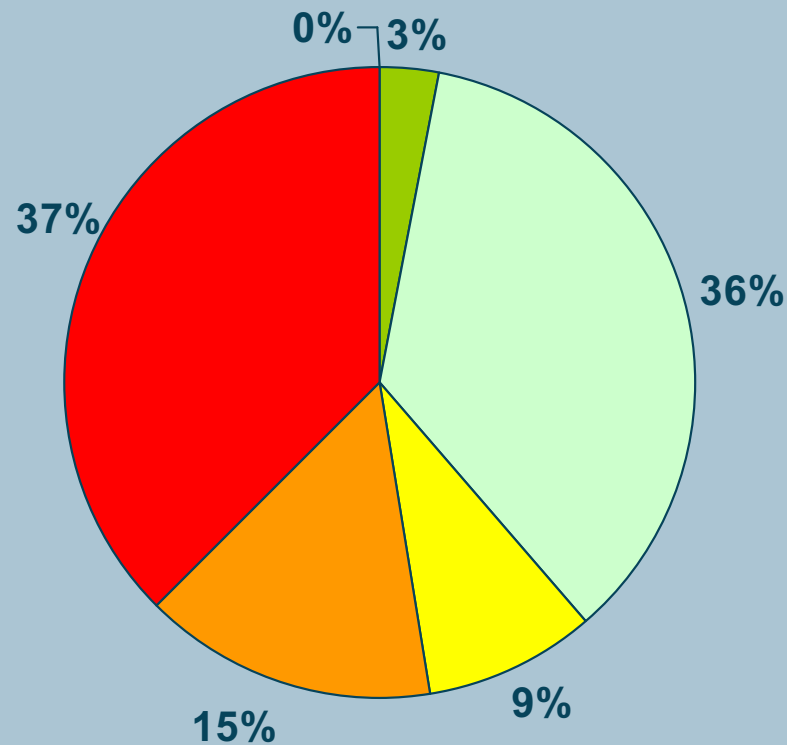

## Har du gått på en rock-/popkonsert i Hultsfreds kommun?

Norra Kommunen -  
Hultsfred Vena och Silverdalen

- Någon/några gånger/ vecka
- Någon/några gånger/ år
- Aldrig men något intresse

Södra Kommunen -  
Virserum Järnforsen Målilla Mörlunda och  
Rosenfors

- Någon/några gånger/ månad
- Aldrig men mycket stort intresse
- Aldrig och inget intresse