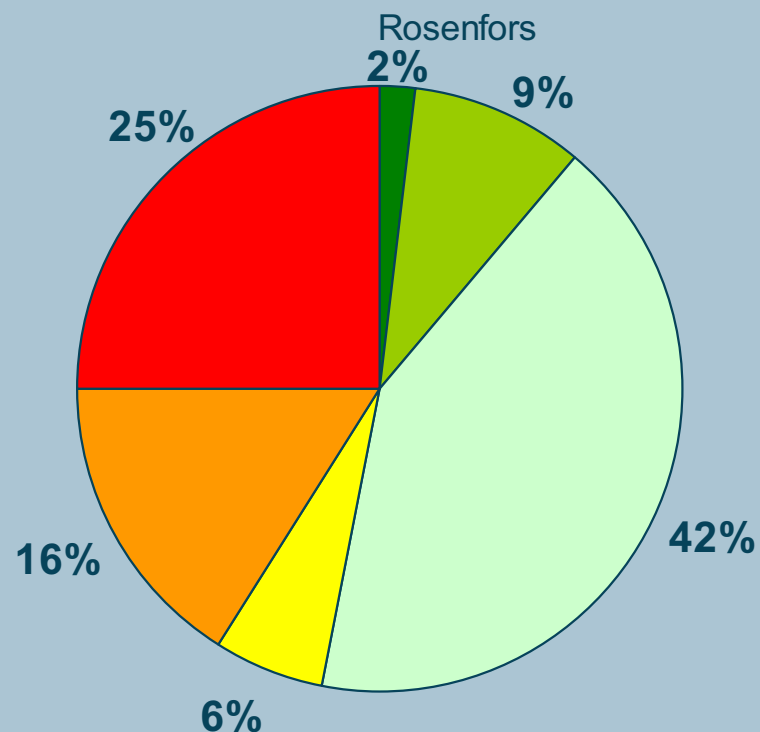

## Har du besökt restaurang/pub/café kvällstid i kommunen?

Norra Kommunen -  
Hultsfred Vena och Silverdalen

- Någon/några gånger/ vecka
- Någon/några gånger/ år
- Aldrig men något intresse

Södra Kommunen -  
Virserum Järnforsen Målilla Mörlunda och

- Någon/några gånger/ månad
- Aldrig men mycket stort intresse
- Aldrig och inget intresse