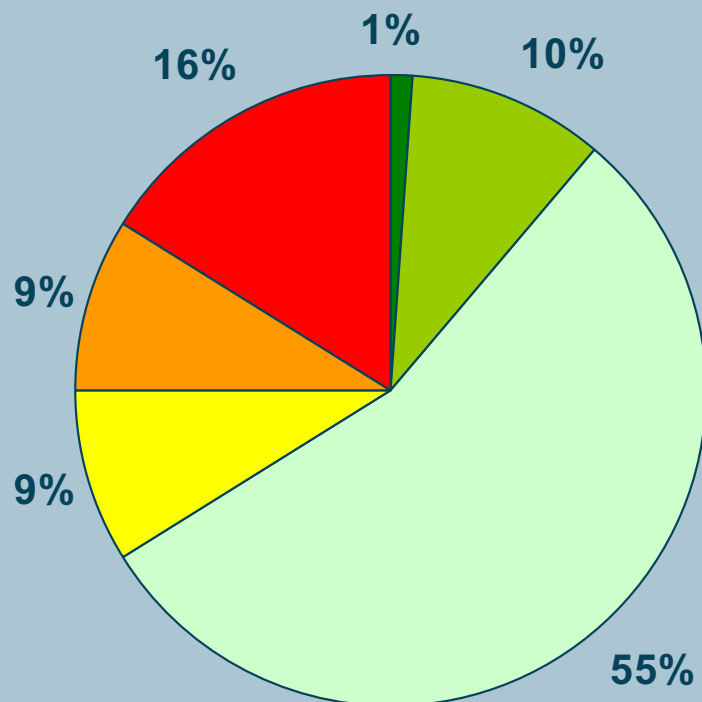

## Har du besökt restaurang/pub/café kvällstid i kommunen?

Norra Kommunen -  
Hultsfred Vena och Silverdalen

- Någon/några gånger/ vecka
- Någon/några gånger/ år
- Aldrig men något intresse

Södra Kommunen -  
Virserum Järnforsen Målilla Mörlunda och

- Någon/några gånger/ månad
- Aldrig men mycket stort intresse
- Aldrig och inget intresse