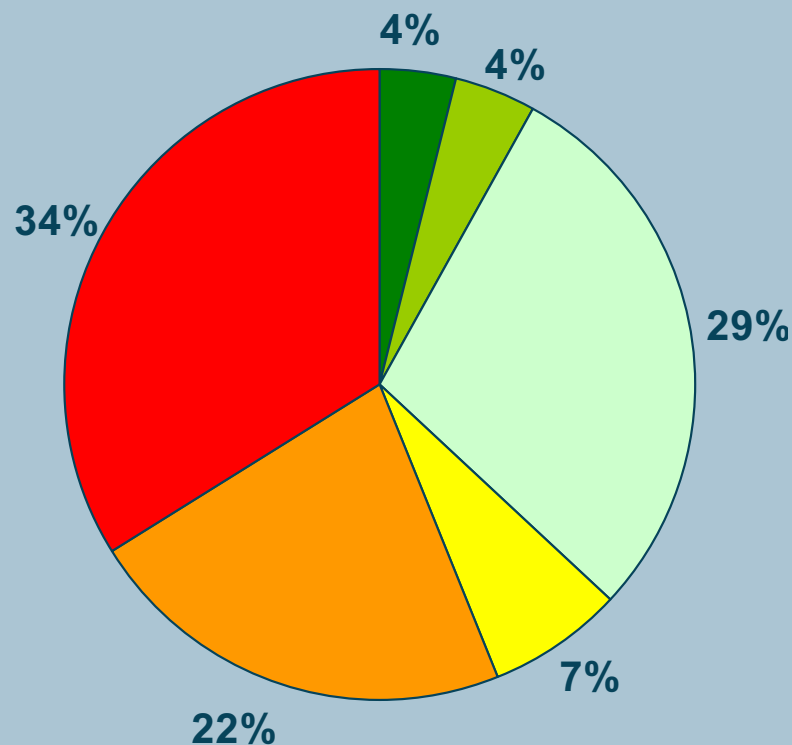

## Har du besökt Hultsfreds slätt?

Norra Kommunen -  
Hultsfred Vena och Silverdalen

- Någon/några gånger/ vecka
- Någon/några gånger/ år
- Aldrig men något intresse

Södra Kommunen -  
Virserum Järnforsen Målilla Mörlunda och

- Någon/några gånger/ månad
- Aldrig men mycket stort intresse
- Aldrig och inget intresse