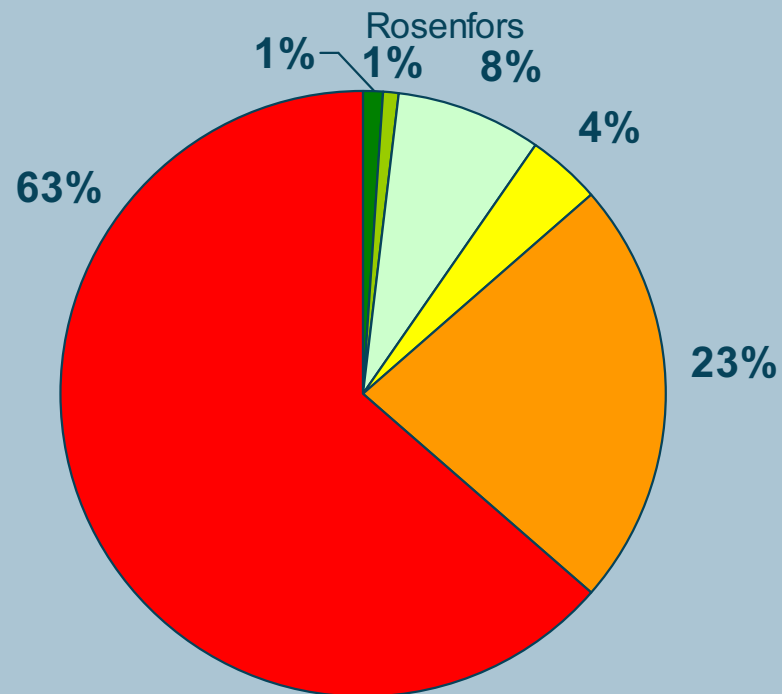

## Har du besökt Hultsfreds slätt?

Norra Kommunen -  
Hultsfred Vena och Silverdalen

- Någon/några gånger/ vecka
- Någon/några gånger/ år
- Aldrig men något intresse

Södra Kommunen -  
Virserum Järnforsen Målilla Mörlunda och

- Någon/några gånger/ månad
- Aldrig men mycket stort intresse
- Aldrig och inget intresse