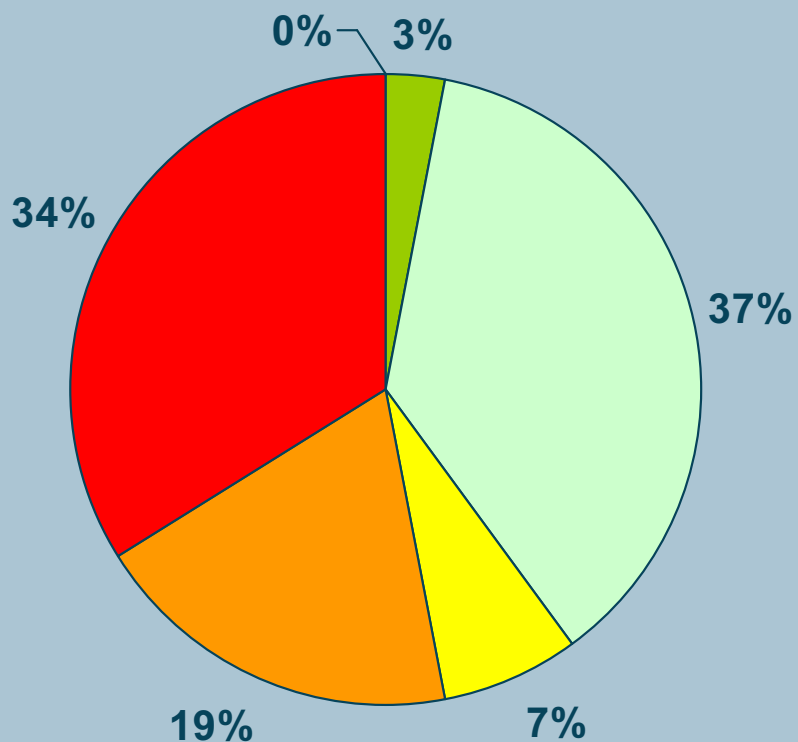

Har du besökt arrangemang vid kommunens hembygdsgårdar?

Norra Kommunen -
Hultsfred Vena och Silverdalen

- Någon/några gånger/ vecka
- Någon/några gånger/ år
- Aldrig men något intresse

Södra Kommunen -
Virserum Järnforsen Målilla Mörlunda och
Rosenfors

- Någon/några gånger/ månad
- Aldrig men mycket stort intresse
- Aldrig och inget intresse