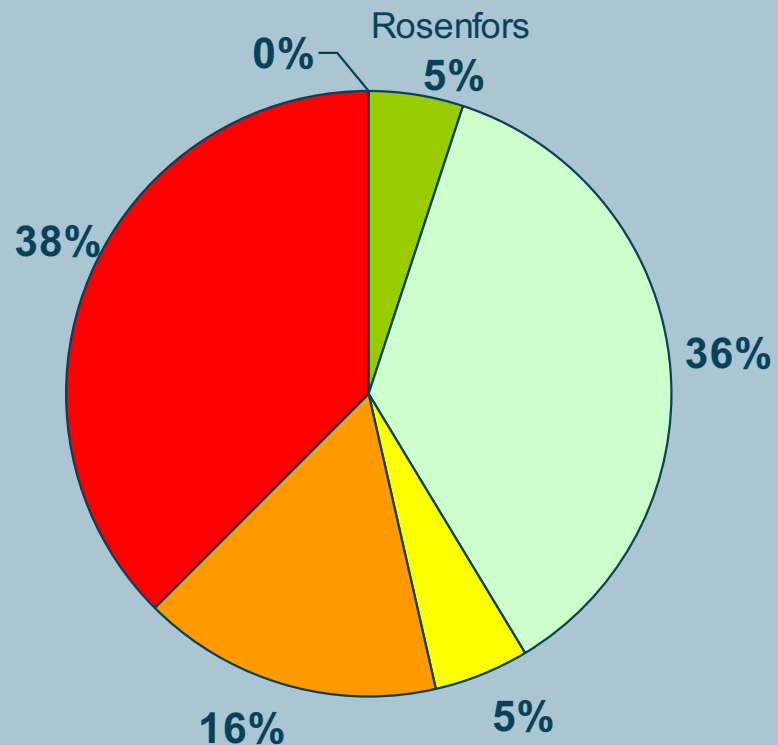

Har du besökt arrangemang vid kommunens hembygdsgårdar?

Norra Kommunen -
Hultsfred Vena och Silverdalen

- Någon/några gånger/ vecka
- Någon/några gånger/ år
- Aldrig men något intresse

Södra Kommunen -
Virserum Järnforsen Målilla Mörlunda och
Rosenfors