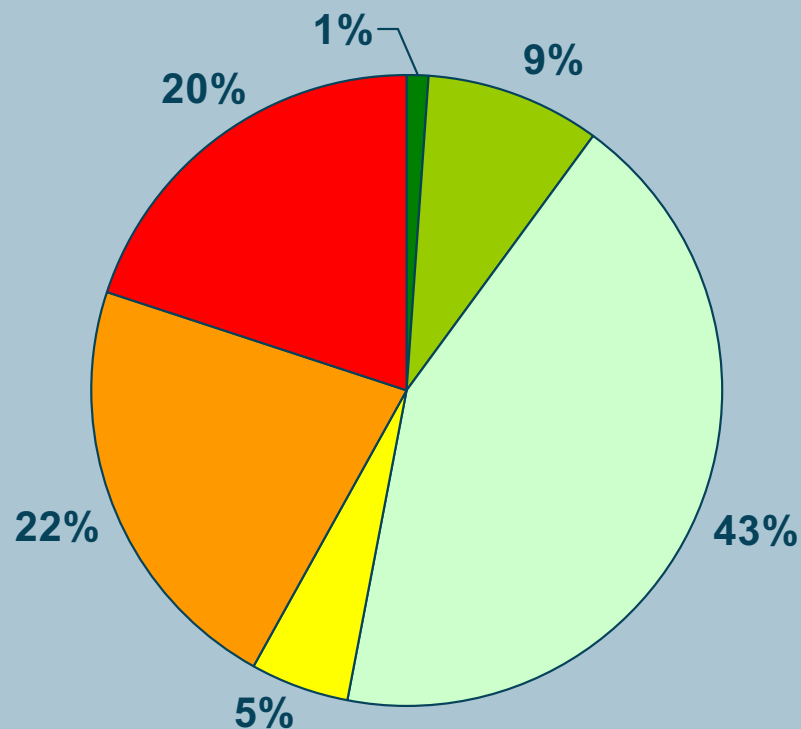

Har du besökt evenemang arrangerade av lokala föreningar?

Norra Kommunen -
Hultsfred Vena och Silverdalen

- Någon/några gånger/ vecka
- Någon/några gånger/ år
- Aldrig men något intresse

Södra Kommunen -
Virserum Järnforsen Målilla Mörlunda och
Rosenfors

- Någon/några gånger/ månad
- Aldrig men mycket stort intresse
- Aldrig och inget intresse