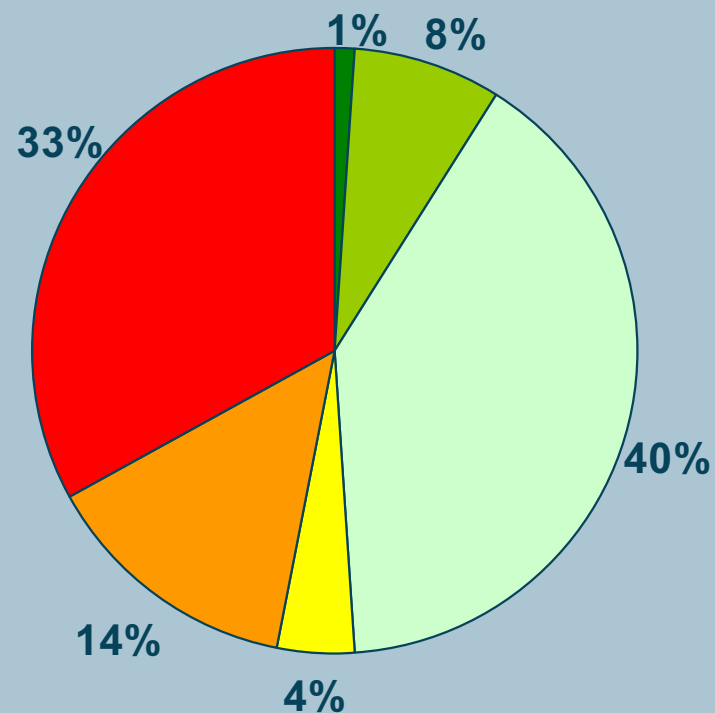

Har du besökt evenemang arrangerade av lokala föreningar?

Norra Kommunen -
Hultsfred Vena och Silverdalen

- Någon/några gånger/ vecka
- Någon/några gånger/ år
- Aldrig men något intresse

Södra Kommunen -
Virserum Järnforsen Målilla Mörlunda och
Rosenfors

- Någon/några gånger/ månad
- Aldrig men mycket stort intresse
- Aldrig och inget intresse