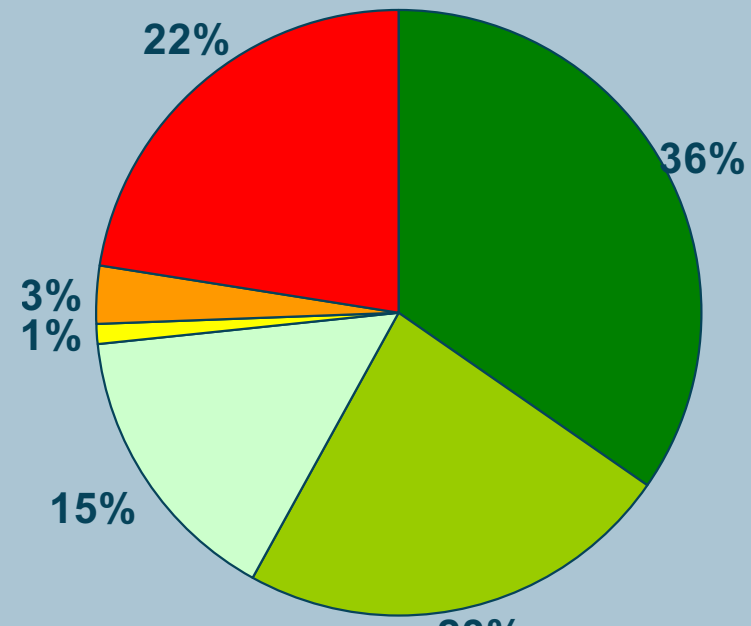

Har du använt detaljhandeln inom kommunen?

Norra Kommunen -
Hultsfred Vena och Silverdalen

- Någon/några gånger/ vecka
- Någon/några gånger/ år
- Aldrig men något intresse

Södra Kommunen -
Virserum Järnforsen Målilla Mörlunda och
Rosenfors

- Någon/några gånger/ månad
- Aldrig men mycket stort intresse
- Aldrig och inget intresse