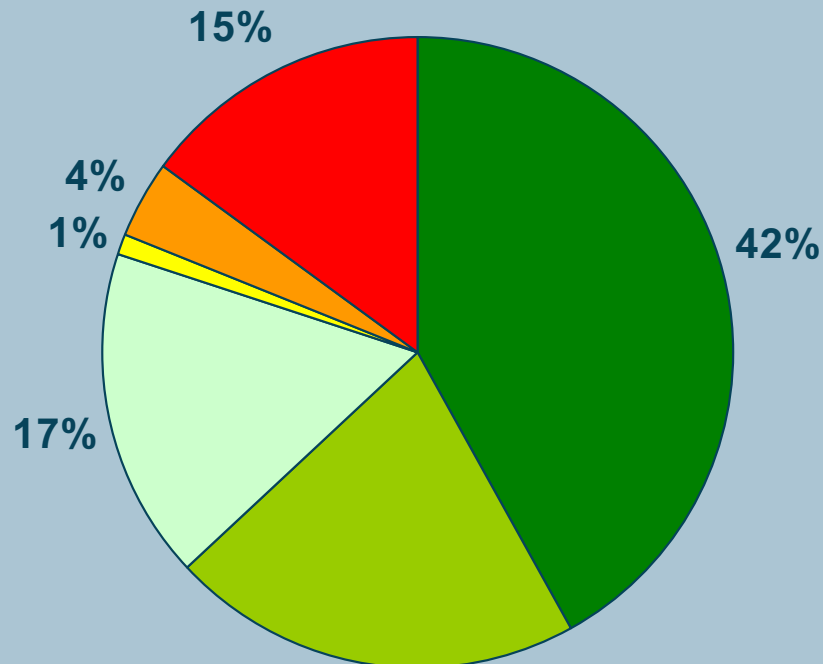

Har du använt detaljhandeln inom kommunen?

Norra Kommunen -
Hultsfred Vena och Silverdalen

- Någon/några gånger/ vecka
- Någon/några gånger/ år
- Aldrig men något intresse

Södra Kommunen -
Virserum Järnforsen Målilla Mörlunda och
Rosenfors

- Någon/några gånger/ månad
- Aldrig men mycket stort intresse
- Aldrig och inget intresse