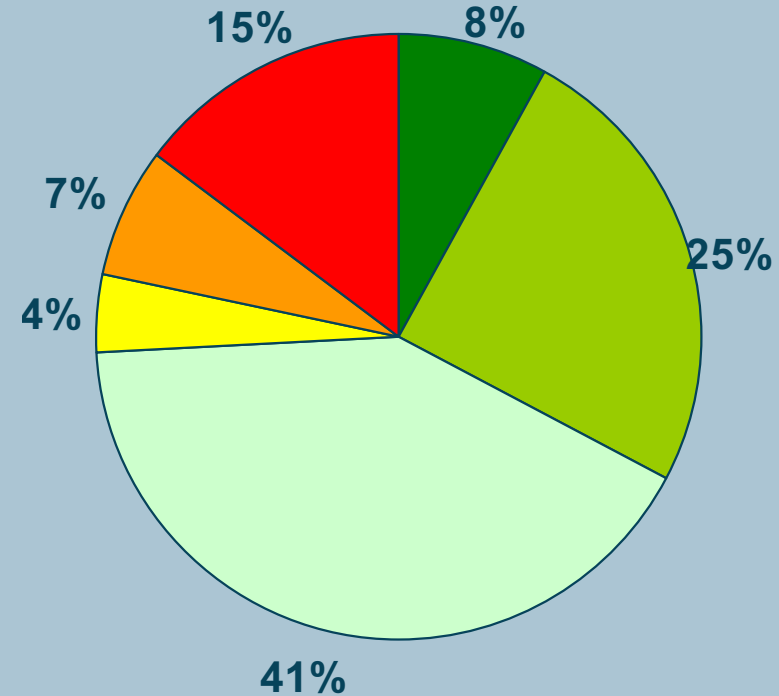

## Har du besökt någon av kommunens badplatser?

Norra Kommunen -  
Hultsfred Vena och Silverdalen

- Någon/några gånger/ vecka
- Någon/några gånger/ år
- Aldrig men något intresse

Södra Kommunen -  
Virserum Järnforsen Målilla Mörlunda och  
Rosenfors

- Någon/några gånger/ månad
- Aldrig men mycket stort intresse
- Aldrig och inget intresse