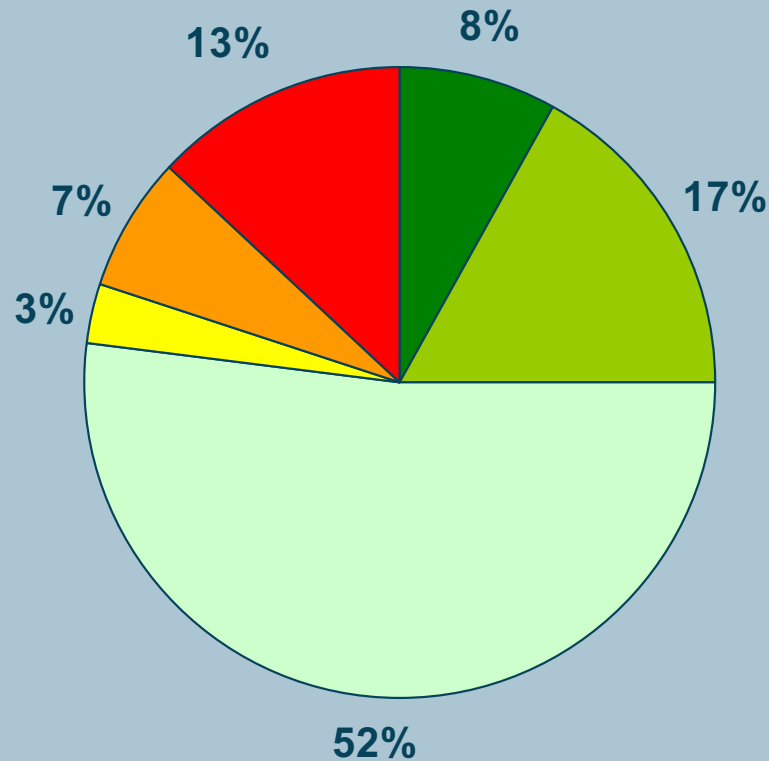

## Har du besökt någon av kommunens badplatser?

Norra Kommunen -  
Hultsfred Vena och Silverdalen

- Någon/några gånger/ vecka
- Någon/några gånger/ år
- Aldrig men något intresse

Södra Kommunen -  
Virserum Järnforsen Målilla Mörlunda och  
Rosenfors

- Någon/några gånger/ månad
- Aldrig men mycket stort intresse
- Aldrig och inget intresse