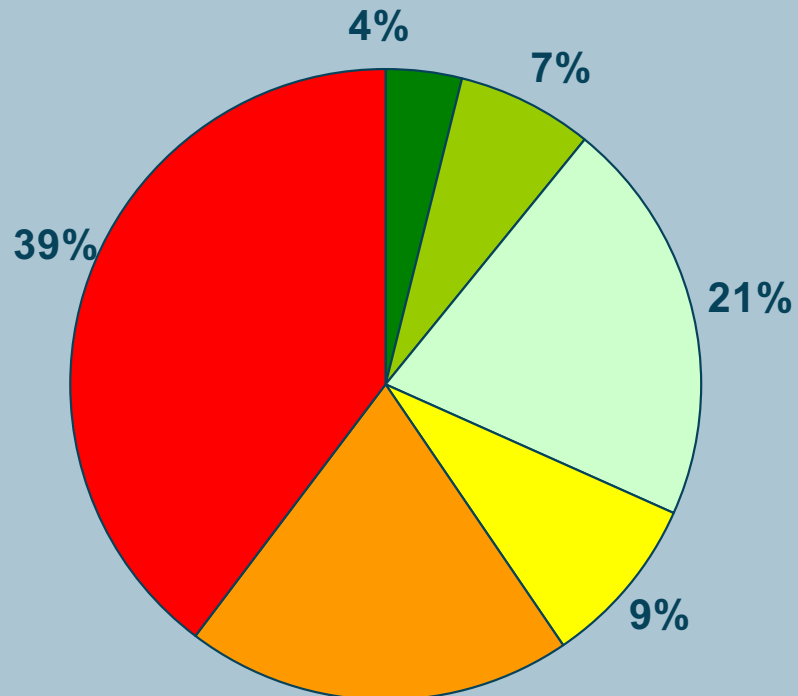

## Har du använt allmänna kommunikationer inom kommunen?

Norra Kommunen -  
Hultsfred Vena och Silverdalen

- Någon/några gånger/ vecka
- Någon/några gånger/ år
- Aldrig men något intresse

Södra Kommunen -  
Virserum Järnforsen Målilla Mörlunda och  
Rosenfors

- Någon/några gånger/ månad
- Aldrig men mycket stort intresse
- Aldrig och inget intresse