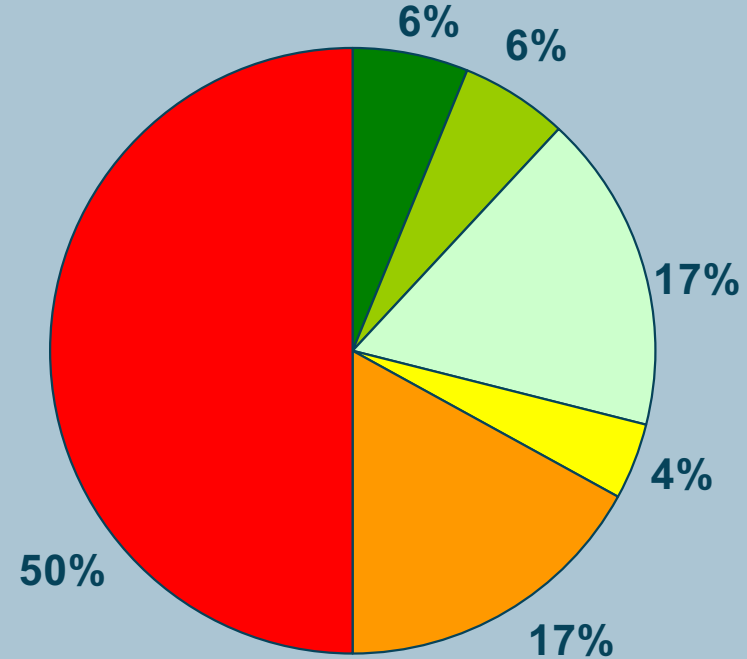

## Har du använt allmänna kommunikationer inom kommunen?

Norra Kommunen -  
Hultsfred Vena och Silverdalen

- Någon/några gånger/ vecka
- Någon/några gånger/ år
- Aldrig men något intresse

Södra Kommunen -  
Virserum Järnforsen Målilla Mörlunda och  
Rosenfors

- Någon/några gånger/ månad
- Aldrig men mycket stort intresse
- Aldrig och inget intresse