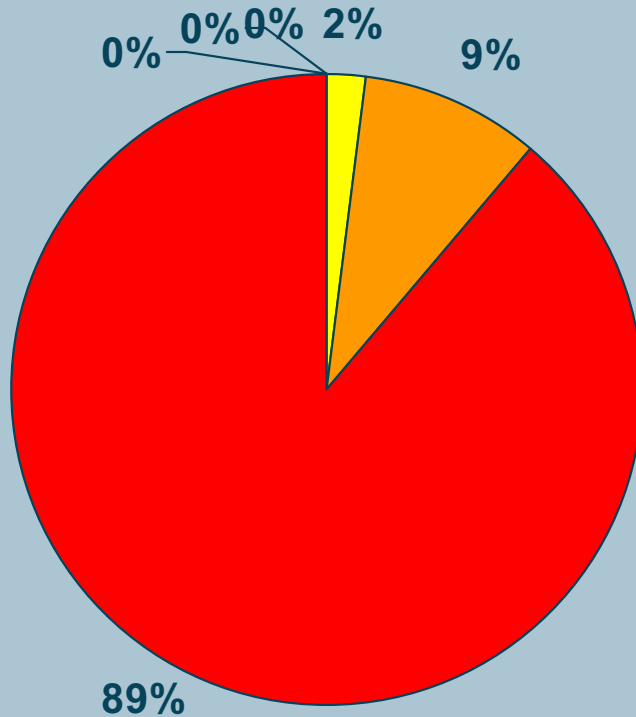

Har du åkt med aktivitetsbussen mellan Virserum och Hultsfred?

Norra Kommunen -
Hultsfred Vena och Silverdalen

- Någon/några gånger/ vecka
- Någon/några gånger/ år
- Aldrig men något intresse

Södra Kommunen -
Virserum Järnforsen Målilla Mörlunda och
Rosenfors

- Någon/några gånger/ månad
- Aldrig men mycket stort intresse
- Aldrig och inget intresse