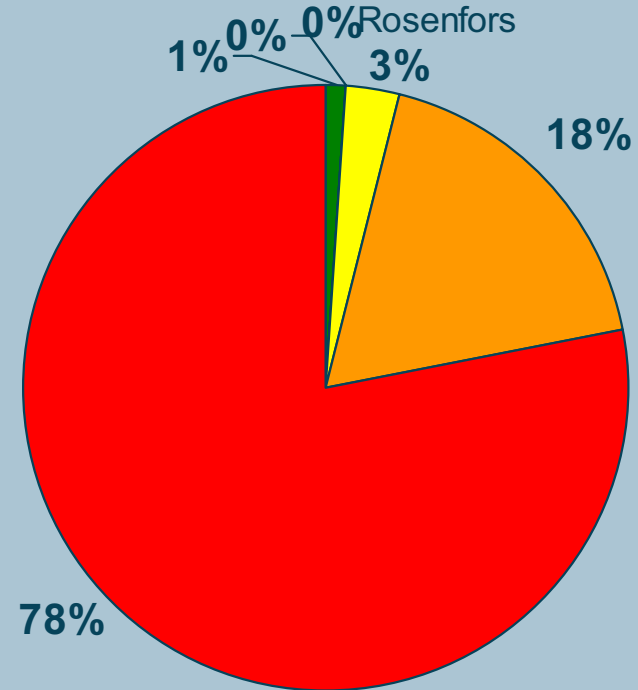

Har du åkt med aktivitetsbussen mellan Virserum och Hultsfred?

Norra Kommunen -
Hultsfred Vena och Silverdalen

- Någon/några gånger/ vecka
- Någon/några gånger/ år
- Aldrig men något intresse

Södra Kommunen -
Virserum Järnforsen Målilla Mörlunda och
Rosenfors

- Någon/några gånger/ månad
- Aldrig men mycket stort intresse
- Aldrig och inget intresse